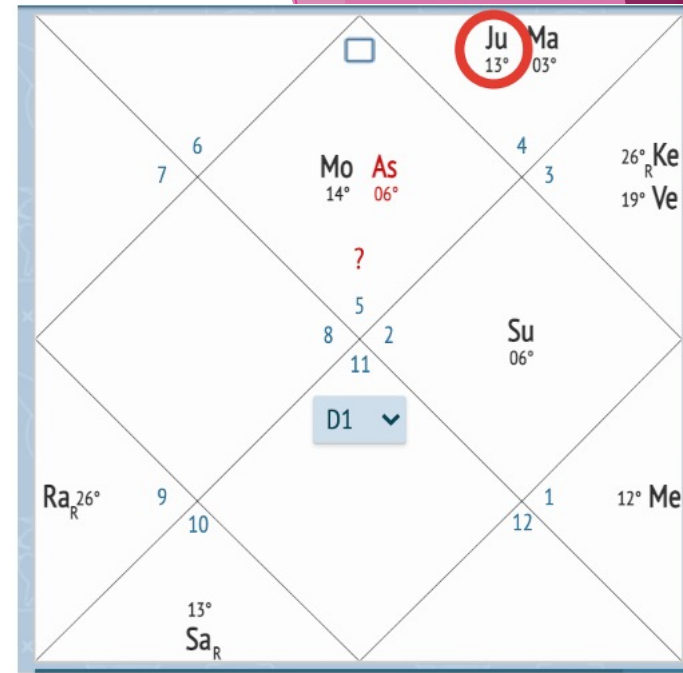

Сильный Юпитер -БЛАГОСЛОВЛЯЕТ АН ФИНАНСОВОЕ И ДУХОВНОЕ РАСШИРЕНИЕ, ДЕТЕЙ, МУЖА ДЛЯ ЖЕНЩИН

Заложенная мудрость. Широта понимания этого мира. Оптимизм, веру. Умеете в любом негативе увидеть искорку надежды и света. Наличие удачи в жизни. Обладание сострадательностью, сильно развито чувство справедливости. Внутренняя одухотворенность, а также умение правильно распоряжаться финансами. Покровительство высших сил и старших. Заложенная мудрость и доброта, а также щедрость и бескорыстие. Качества характера - прямота, честность. Склонность к открытости и общительности. На интуитивном уровне - понимание, как важно уважать учителей, и к вам в жизнь будет приходить поддержка через них. Внутреннее понимание, что хорошо, а что нет. Законы буквально вшиты внутрь.