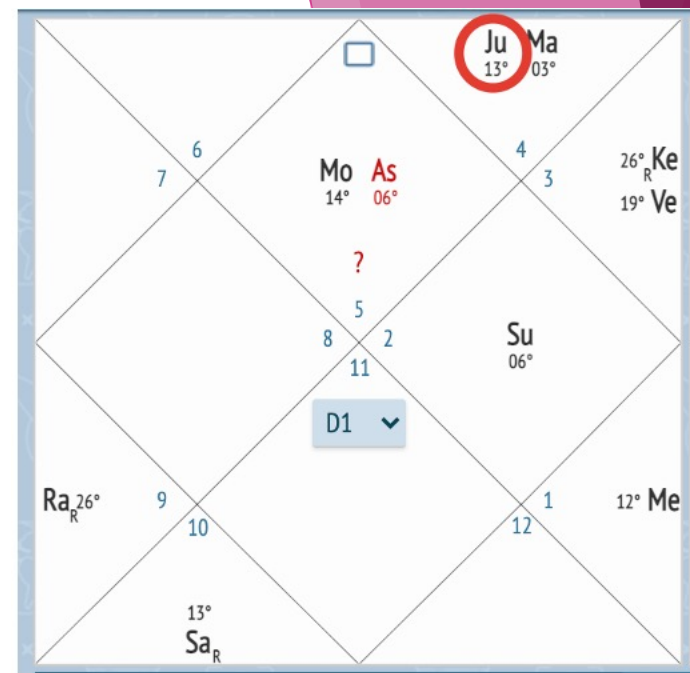

Сильный Сатурн -БЛАГОСЛОВЛЯЕТ НА ДОСТИЖЕНИЕ ЦЕЛЕЙ

Активизируем чувство мудрости, справедливости, упорности, терпения. Умение ждать, ценить свое и чужое время. Активизируем пунктуальность. Умение жить в настоящем моменте и умение принимать свою судьбу. Врожденная способность к систематизации и упорядочиванию вещей и событий в своей жизни. У организма есть хорошая сопротивляемость к невздам и склонность к долголетию. Сила в терпении и доведении дел до конца.