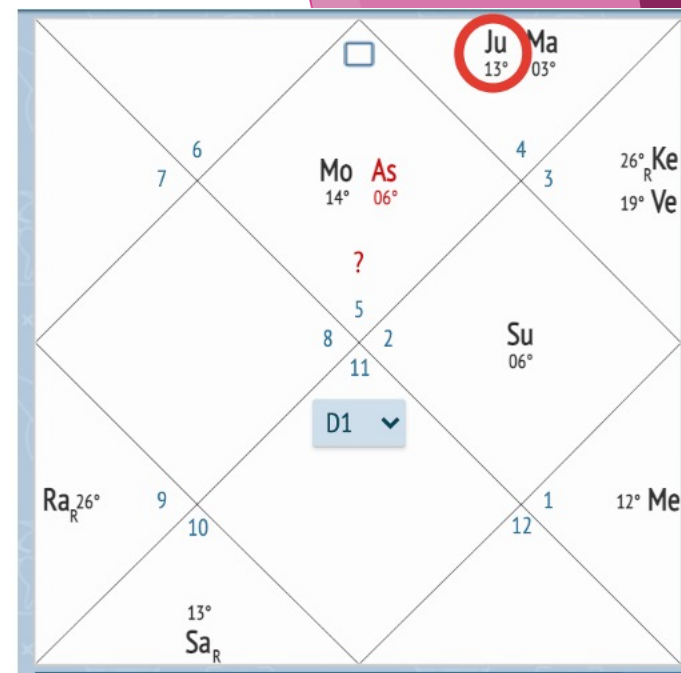

Сильный Марс - НАДЕЛЯЕТ ЛИДЕРСКИМИ КАЧЕСТВАМИ, БЛАГОСЛОВЛЯЕТ НА НЕДВИЖИМОСТЬ
Просить благословения на качества лидера. Руководить, но также быть и хорошим исполнителем. Это важно для достижения высоких целей: уметь и руководить, и уметь качественно выполнять задания вышестоящих людей. Активизировать уверенность в себе, силу воли, смелость, практичность. Целенаправленность, активность, решительность. Усилить организаторские способности, амбициозность, чтобы достигать большего. Дисциплинированность, сила воли, позволяющая доводить начатое до конца. Здоровая конкуренция, силы для занятий спортом. Сила для того, чтобы защищать себя и других. Много энергии и в том числе - сексуальной, здоровой, контролируемой. Благословения, чтобы использовать силу на защиту близких и других! Возможность с легкостью в силах оказать поддержку многим.