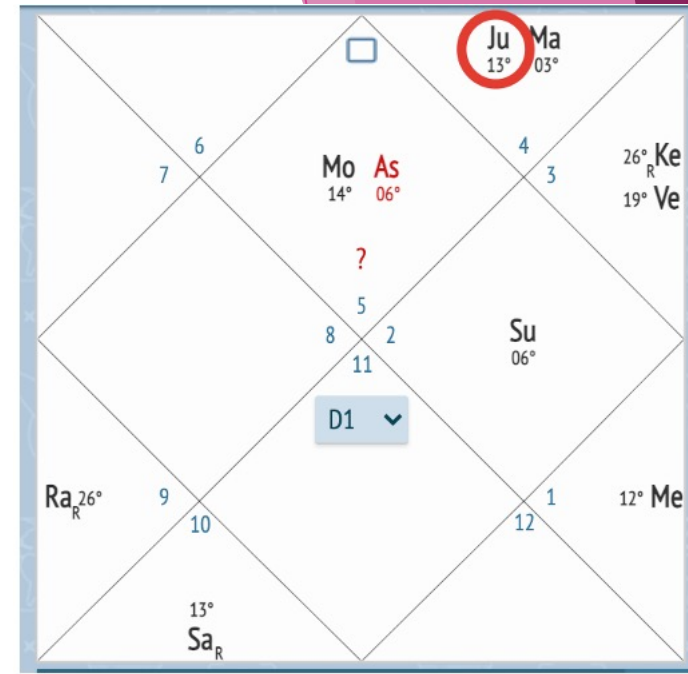

Сильный Раху - БЛАГОСЛВЛЯЕТ НА БОЛЬШИЕ МАТЕРИАЛЬНЫЕ БЛАГА, СВЯЗАННЫЕ С ИНТЕРНЕТОМ, СЕТЬЮ

Активизация огромной силы, интуиции, независимости от мнения других людей. Из-за этих качеств возможность достигать большего, чем другие и идти в те области, где другие робеют. Много интереса познавать и открывать все новое. Много вкуса к этой жизни. Активизация качеств: философии и склонности к сверхспособностям: белый маг, сильный астролог, хиромант и т.п. Все материальные и тонкие блага этого мира : популярность, престиж, харизма, слава, власть. Способности к регрессу, гипнозу.

Закладка: большая сила, и важно ее приводить в благость: избегать обманов и иллюзорного восприятия мира.