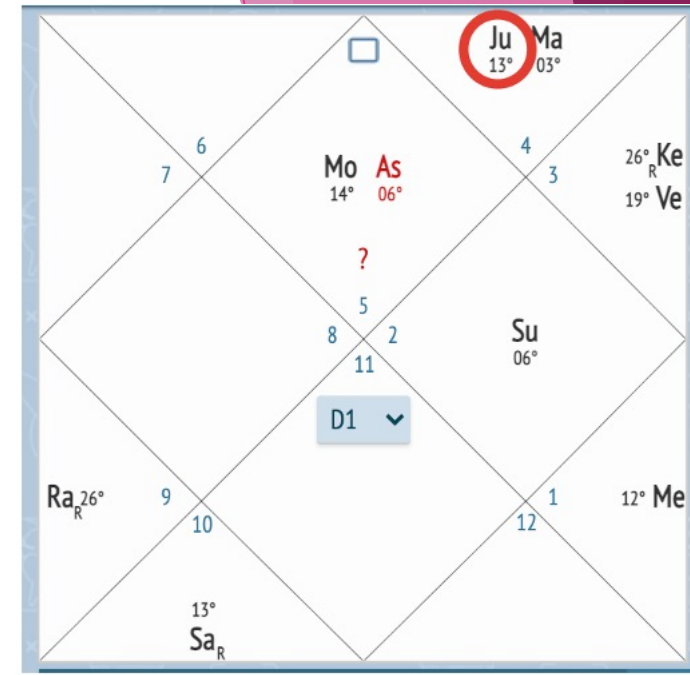

Сильный Кету - БЛАГОСЛОВЛЯЕТ НА РАСКРЫТИЕ СКРЫТЫХ ТАЛАНТОВ, НЕПРИВЯЗАННОСТЬ
Сильная интуиция. Развитое умение быть наедине с собой и получать от этого удовольствие. Заложенная мудрость. Есть умение спокойно обходиться без материальных вещей. Сильная психическая сила и чувствительность. Умение смотреть в суть. Чёткое осознание, что вы - не есть это тело. Спокойное отношение к наслаждениям этого материального мира, возможность жить и без них, но не обязательно для этого - уходя в горы. Просто нет привязанности. Всё, что приходит по судьбе - используете для духовного развития. Способность к концентрации, гипнозу, добровольному выходу из тела и другие сиддхи. Внутренняя гармония.