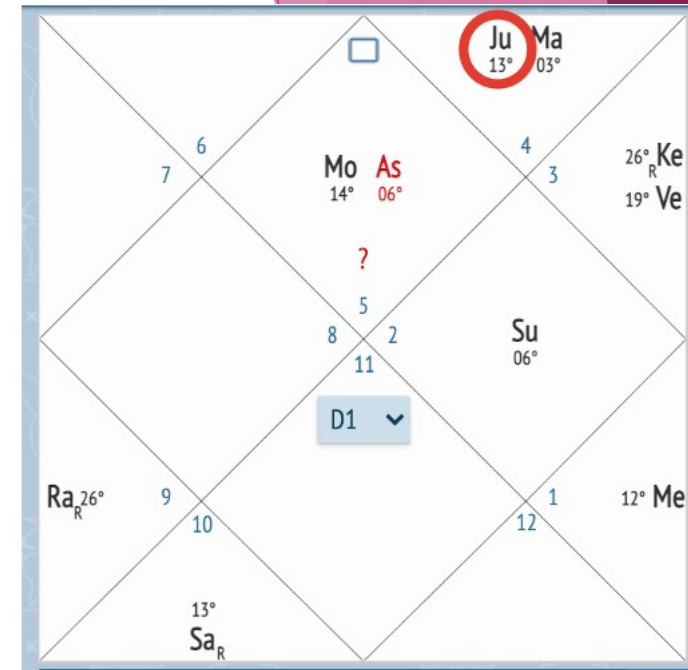

Сильный Меркурий - АКТИВИЗИРУЕТ ОБЩЕНИЕ, УМ, БИЗНЕС, ВЫСТРИВАНИЕ СВЯЗЕЙ

Активизировать в вашем доме сильный интеллект, ясный ум. Высокую эрудицию, ораторские способности, легкость в общении, остроумие и прекрасное чувство юмора. Талант вести бизнес, прекрасное умение налаживать связи. Стабильная психика и склонность быстро психически восстанавливаться. Быстрая адаптация к ситуациям, новым условиям жизни. Обладание красивым голосом, общительностью и внешней молоджавостью. Высокие способности к оккультизму: психологии, астрологии, хиромантии, нумерологии и т.д. А также способность объяснять сложные вещи простым, очень доступным языком. Быстрая адаптация к обстоятельствам и людям. Гибкость, и за счет этого прекрасное умение учиться на чужих ошибках.

Возможность использовать свой интеллект в благих целях: передавать важные и ценные знания в этом мире!